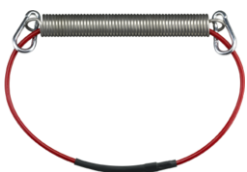

Chaves de emergência acionadas por cabo ZS 80

Características/Opções:

- Invólucro metálico
- 4 contatos
- Indicador de posição e botão de emergência integrado
- Comprimento do cabo até 100 m
- Versão c/ força de mola: 100 N
- Atuador para rearme e indicação de posição
- Colar de vedação
- Detecção de tracionamento e ruptura do cabo
- Sinalizadores p/diferentes ensões estão indicados no capítulo acessórios do apêndice
- Versão resistente a corrosão com grau de proteção IP66 disponível - veja capítulo [/ ZS 80 KST IP67 Niro Extreme >](#)

Ação lenta
3 NF / 1 NA

Tipo
ZS 80 3Ö/1S WVD

Número de
item
1178758

Ação lenta
4 NF

Tipo
ZS 80 4Ö WVD

Número de
item
1178759

Acessórios

Mola de compensação ZS 80 8804

Tipo
Mola de compensação ZS 80

Número de
item
1187933

Ressalvadas erratas e alterações técnicas.

Chaves de emergência acionadas por cabo ZS 80

Acessórios

Tensionador de cabo TS 65
5704

Tipo
Tensionador de cabo TS 65